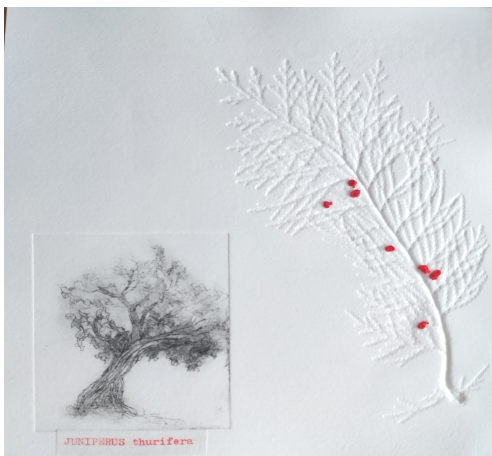

Pour un écureuil
33 x 95 cm
2024
390 €

Pour un écureuil
(noir et blanc)
33 x 95 cm
2024
320 €

Gravure

Pointe sèche, gaufrage, collagraphie de végétaux, broderie, parfois des fragments de feuille d'or, formats entre 20 et 40 cm maximum. Imprimé sur papier Fabriano Rosaspina 300 g. Plus d'informations sur demande.

2025

Grande ourse
180 €

Petite ourse
160 €

Respirer
140€

*Juniperus
thurifera*
140 €

*La voie du merle
(suivre la...)*
180 €

Gravure

2026