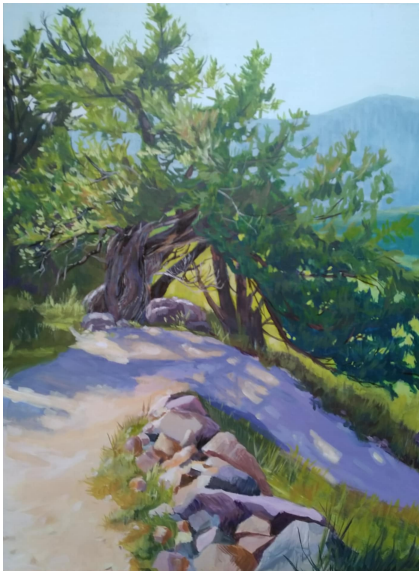

Peinture

Paysages et arbres

Sauf mention contraire, les peintures sont réalisées à l'acrylique sur panneau en contreplaqué, vernis mat, munies d'un système d'accrochage.

Salutation au soleil
2025
38 x 55 cm
580 €

La dernière neige
2025
33 x 46 cm
650 €

En descendant
2024
60 x 90 cm
1400 €

En montant
2024
60 x 90 cm
1400 €

Echo I
2021
134 x 59 cm
1500 €

Echo II
2021
59 X132 cm
1500 €

* disponible en reproduction

*L'Aîné**
2021
116 x 230 cm
4200 €