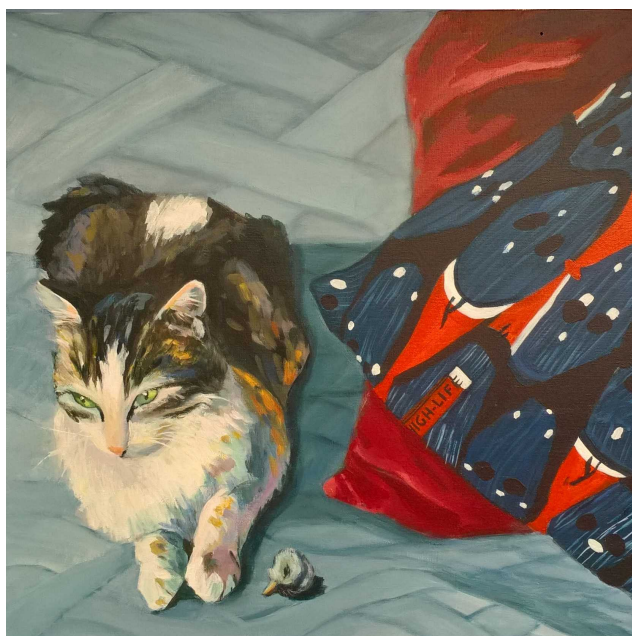

Café dinette
2026
20 x 20 cm
160 €

Sea for two *
2026
20 x 20 cm
160 €

Partage
50 x 50 cm
Acrylique sur toile
encadré
460 €

Dénuement
Huile sur papier
230 €

Le trophée
50 x 50 cm
Acrylique sur toile
350 €