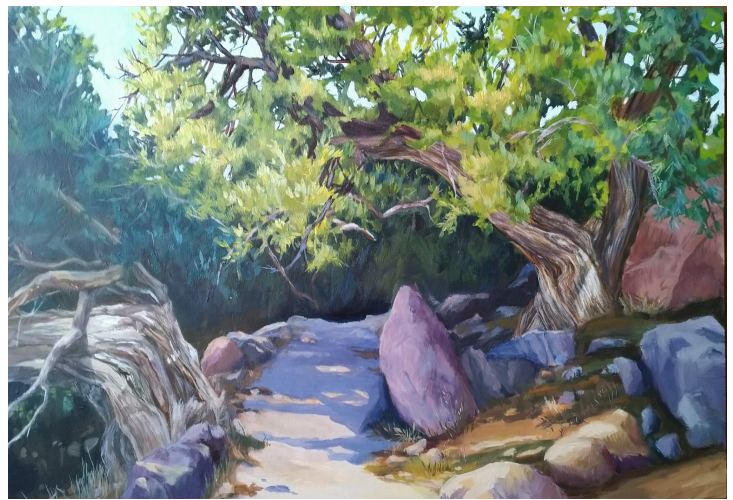

Peinture

Paysages et arbres

Sauf mention contraire, les peintures sont réalisées à l'acrylique sur panneau en contreplaqué, vernis mat, munies d'un système d'accrochage.

Salutation au soleil
2025
38 x 55 cm
580 €

La dernière neige
2025
33 x 46 cm
650 €

En descendant
2024
60 x 90 cm
1400 €

En montant
2024
60 x 90 cm
1400 €

Echo I
2021
134 x 59 cm
1500 €

Echo II
2021
59 X132 cm
1500 €

* disponible en reproduction

*L'Aîné**
2021
116 x 230 cm
4200 €

*Folie du sage**
2021
180x 85 cm
3400 €

Les cèdres chez Françoise
Acrylique sur carton toilé
2019
20 x 30 cm
150 €

Colchiques à Arfons
Acrylique sur papier 250g
2025
42 x 29,7 cm
120 €

Acrylique sur papier 250g
2025
42 x 29,7 cm
120 €