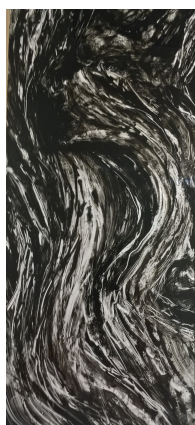

Epiderme 1
140 €